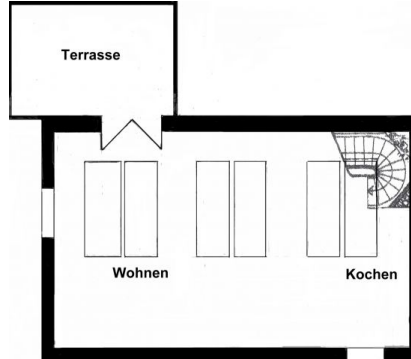

Wohnen wie im Einfamilienhaus

Objekt-Nummer:	12159
Zimmer:	2
Etage:	EG
Objektart:	Maisonette
Wohnfläche ca.:	80 m ²
Kaltmiete mtl.:	400,00 €
Nebenkosten mtl.:	150,00 €
Heizkosten:	in Nebenkosten enthalten
Gesamtmiete mtl.:	550,00 €
Kautiön:	2 Monatskaltmieten
Qualität der Ausstattung:	normal
Objektzustand:	gepflegt
Beschreibung	Die Wohnung 12159 befindet sich im Hintergebäude eines Mehrfamilienhauses. Der Zugang erfolgt über einen Windfang im Erdgeschoss. Im Erdgeschoss sind ein Schlafzimmer, eine Ankleide oder Arbeitszimmer, ein Tageslichtbad mit Dusche und eine kleine Abstellkammer vorhanden. Über eine Treppe gelangt man ins Obergeschoss. Hier befindet sich ein großzügiger Wohn- und Kochbereich samt Terrasse.
Energieausweis:	Der Energieausweis ist beantragt.

der Grundriss im EG

der Grundriss im OG

das Wohnzimmer

das Wohnzimmer

das Wohnzimmer

das Wohnzimmer

das Podest

der Kochbereich