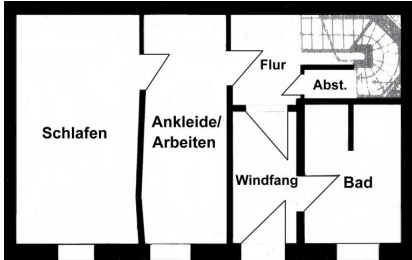

Immobilienbüro Thomas Kälkert

Vermietung • Verkauf • Verwaltung

Gartenstraße 29 - 04741 Roßwein

Tel.: 034322/40752 - Fax.: 034322/40753 - Mobil: 0172/9004238

E-Mail: info@immobilien-kaelkert.de - Internet: www.immobilien-kaelkert.de

der Grundriss im EG